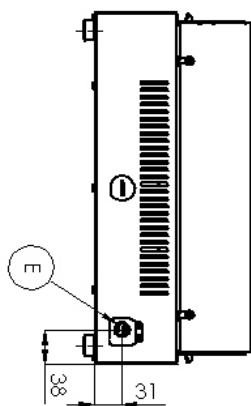

Grilovací deska rýhovaná

Model	Sap kód	00003103
PM 2015 RB	Skupina artiklů	Grily a grilovací plotny

- Typ povrchu zařízení: Rýhovaný
- Rozměr grilovací desky [mm x mm]: 365 x 240
- Tloušťka grilovací desky [mm]: 8.00
- Zásuvka na odpadní tuk: Ano
- Maximální teplota zařízení [°C]: 300
- Povrchová úprava: pískovaný povrch bez povlaku

Sap kód	00003103	Příkon elektrický [kW]	1.800
Šířka netto [mm]	388	Napájení	230 V / 1N - 50 Hz
Hloubka netto [mm]	334	Rozměr grilovací desky [mm x mm]	365 x 240
Výška netto [mm]	185	Typ povrchu zařízení	Rýhovaný
Hmotnost netto [kg]	12.00		

Grilovací deska rýhovaná

Model

Sap kód

00003103

PM 2015 RB

Skupina artiklů

Grily a grilovací plotny