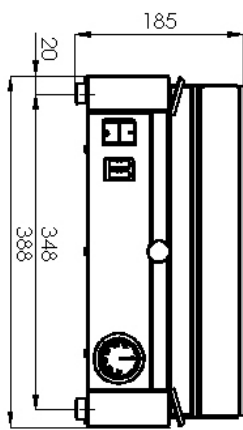

Grilovací deska rýhovaná

Model	Sap kód	00003103
PM 2015 RB	Skupina artiklů	Grily a grilovací plotny

- Typ povrchu zařízení: Rýhovaný
- Rozměr grilovací desky [mm x mm]: 365 x 240
- Tloušťka grilovací desky [mm]: 8.00
- Zásuvka na odpadní tuk: Ano
- Maximální teplota zařízení [°C]: 300
- Povrchová úprava: pískovaný povrch bez povlaku

Sap kód	00003103	Příkon elektrický [kW]	1.800
Šířka netto [mm]	388	Napájení	230 V / 1N - 50 Hz
Hloubka netto [mm]	334	Rozměr grilovací desky [mm x mm]	365 x 240
Výška netto [mm]	185	Typ povrchu zařízení	Rýhovaný
Hmotnost netto [kg]	12.00		

Grilovací deska rýhovaná

Model

Sap kód

00003103

PM 2015 RB

Skupina artiklů

Grily a grilovací plotny