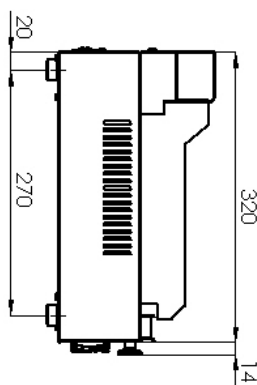

Grilovací deska rýhovaná

Model	Sap kód	00003103
PM 2015 RB	Skupina artiklů	Grily a grilovací plotny

- Typ povrchu zařízení: Rýhovaný
- Rozměr grilovací desky [mm x mm]: 365 x 240
- Tloušťka grilovací desky [mm]: 8.00
- Zásuvka na odpadní tuk: Ano
- Maximální teplota zařízení [°C]: 300
- Povrchová úprava: pískovaný povrch bez povlaku

Sap kód	00003103	Příkon elektrický [kW]	1.800
Šířka netto [mm]	388	Napájení	230 V / 1N - 50 Hz
Hloubka netto [mm]	334	Rozměr grilovací desky [mm x mm]	365 x 240
Výška netto [mm]	185	Typ povrchu zařízení	Rýhovaný
Hmotnost netto [kg]	12.00		

Grilovací deska rýhovaná

Model

Sap kód

00003103

PM 2015 RB

Skupina artiklů

Grily a grilovací plotny